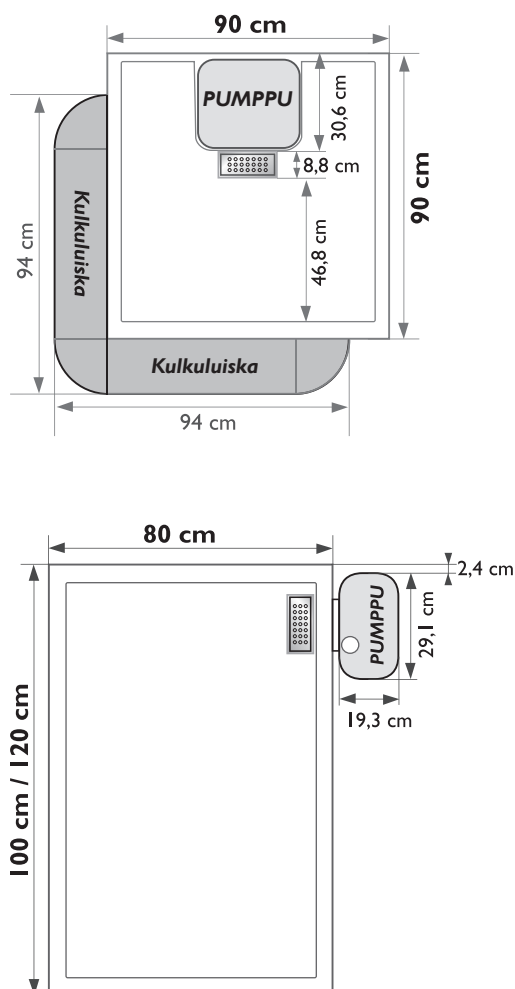

Tray Matic suihkualtaat harmaavesipumpulla

allaskoot:	90 x 90 x 4,6 cm 100 x 80 x 4,6 cm 120 x 80 x 4,6 cm
pumppu:	sisäänrakennettu / ulkoinen
pumppausteho:	2,5 m pystysuoraan, 20 m vaakasuoraan
viemäröntiputken halkaisija:	32 mm
sähköteho:	250 W
virransyöttö:	220 - 240 V / 50 Hz / 1,3 A

Altaan päällysteenä liukastumista estävä Biotec. Altaassa matala viemäröntiaukko ja irrotettava, kromattua ruostumatonta terästä oleva ritilä.

Lisävaruste:
Kulkuluiska

Asennusesimerkki

Tray Matic ulkoisella harmaavesipumpulla: pumppu voidaan sijoittaa kylpyhuonekalusteen sisään.